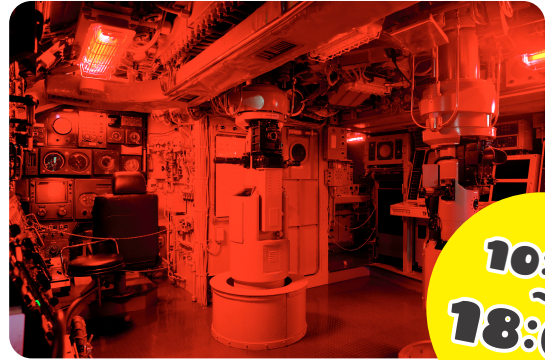

自衛隊記念日 イベント

11月1日 水 10:00 ~ 18:00

潜水艦内ナイトモード

一日限定で潜水艦「あきしお」艦内の一部を夜間照明（赤灯）に切り替えます。普段と一味違う艦内の雰囲気をお楽しみください。

※お足元が暗くなる場所がございますのでご注意ください

10:00
~
18:00

10:00
~
16:30

てつのくじら館 屋上開放

てつのくじら館の屋上を開放します。呉湾の風景を楽しみながら、普段見ることのできない潜水艦「あきしお」上甲板を間近でご見学いただけます。

※雨天中止

記念スタンプも設置！
自衛隊記念日限定の
台紙もご用意しています！